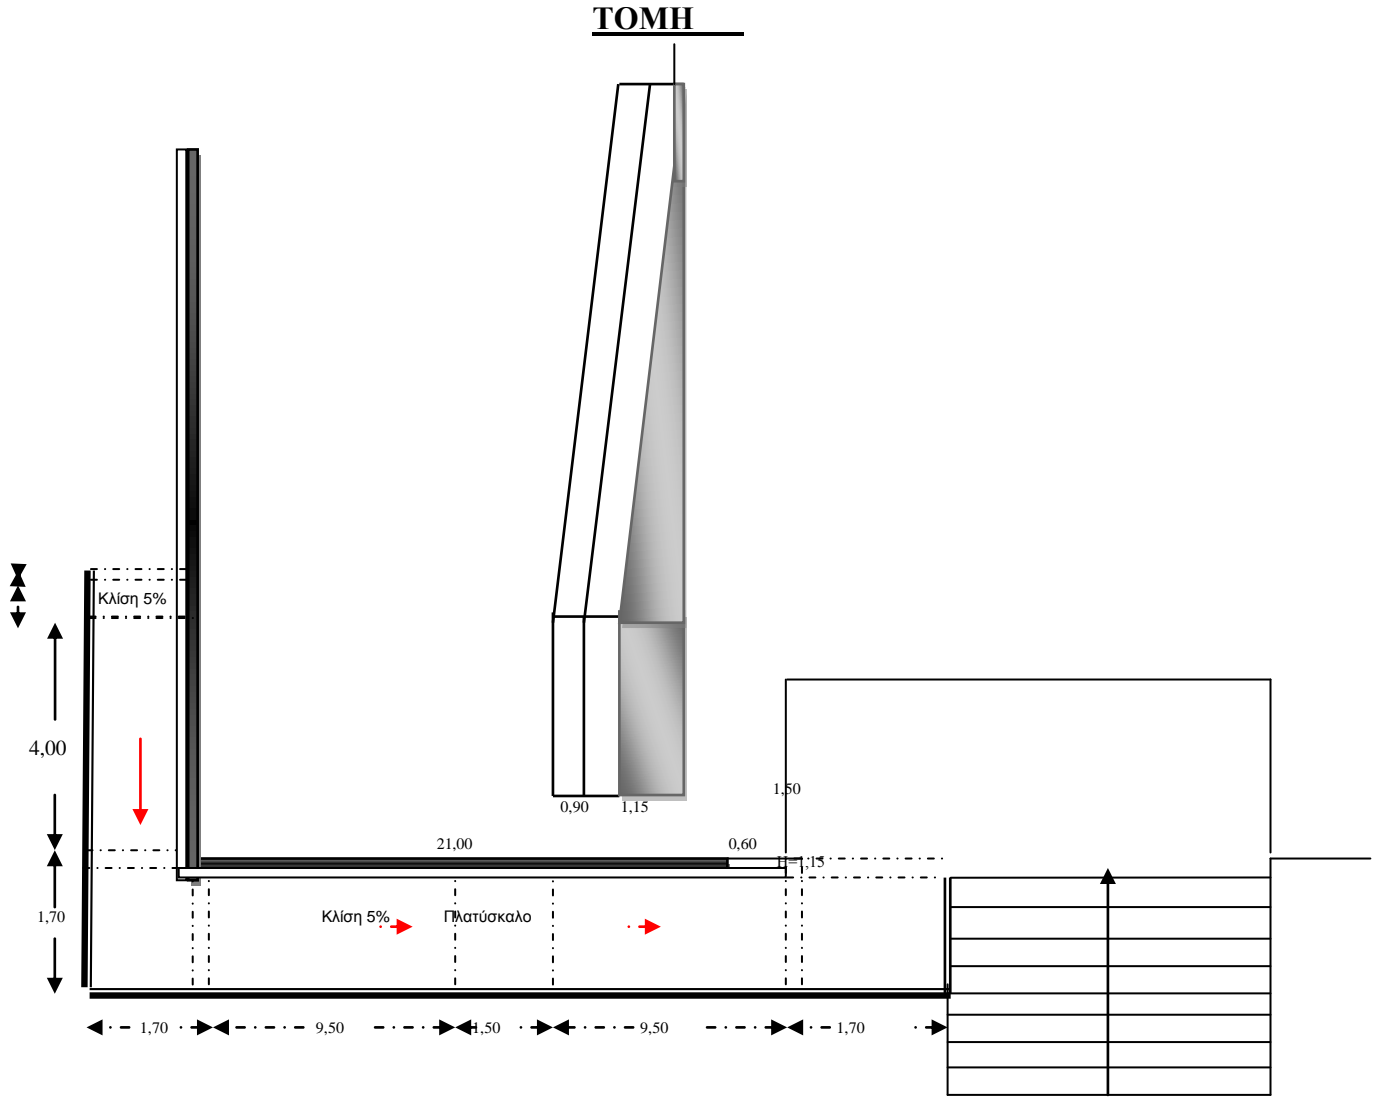

ΣΧΕΔΙΟ ΠΡΟΜΕΤΡΗΣΕΩΝ

Ράμπες ΑΜΕΑ Σχολείων ΚΑΡΠΕΡΟΥ
 α) Δημοτικό Σχολείο Καρπερού

β) Γυμνάσιο - Λύκειο Καρπερού

γ) Τουαλέτες Δασκάλων στο Δημοτικό Σχολείο Καρπερού

δ) Τουαλέτες μαθητών στο Δημοτικό Σχολείο Καρπερού

Ράμπες ΑΜΕΑ Σχολείων ΔΕΣΚΑΤΗΣ

α) 2ο Δημοτικό Σχολείο Δεσκάτης

β) ΕΠΑΛ Δεσκάτης

γ) ΛΥΚΕΙΟ Δεσκάτης

Πλατύσκαλα
Διάμετρος 1,50

ΔΕΣΚΑΤΗ 20-6-2018
Ο ΣΥΝΤΑΞΑΣ

ΚΡΙΚΟΣ ΝΙΚΟΛΑΟΣ
ΠΟΛ. ΜΗΧΑΝΙΚΟΣ Τ.Ε