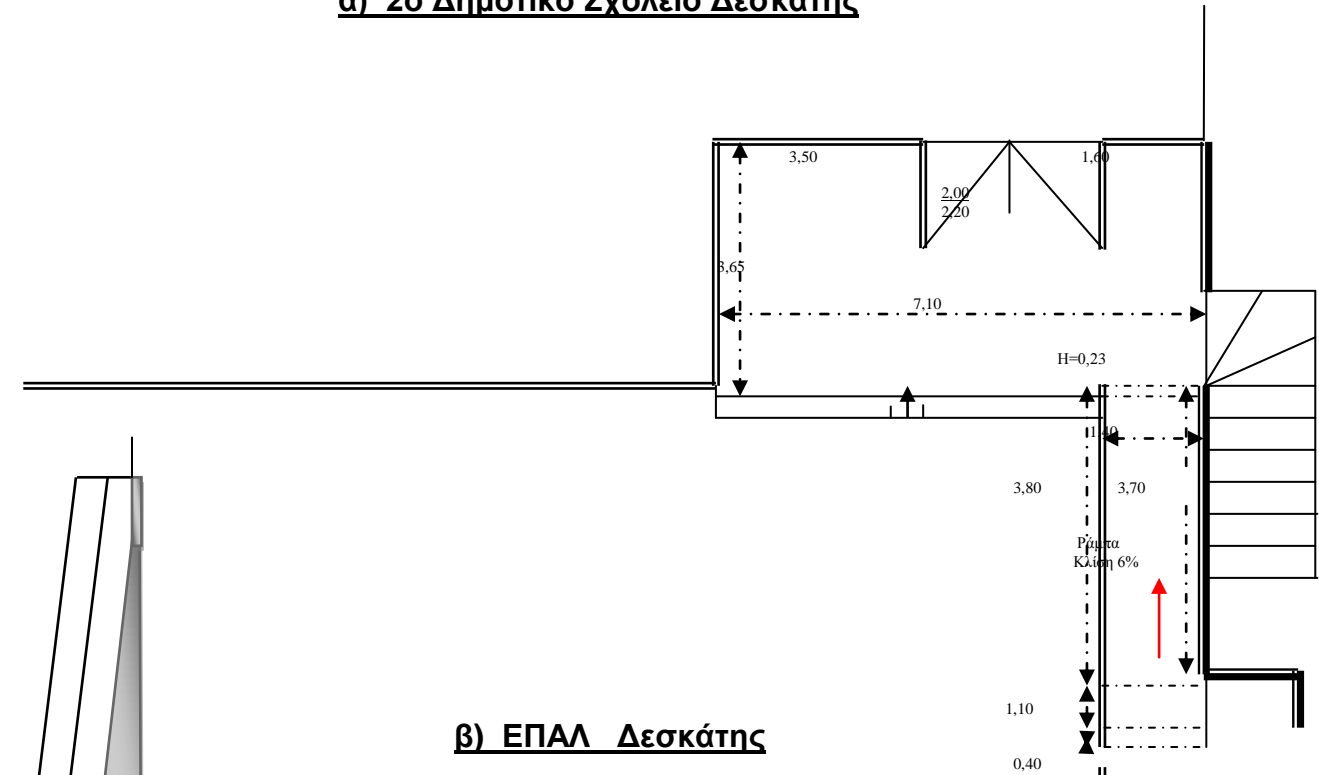

ΣΧΕΔΙΟ ΠΡΟΜΕΤΡΗΣΕΩΝ

Ράμπες ΑΜΕΑ Σχολείων ΚΑΡΠΕΡΟΥ
 α) Δημοτικό Σχολείο Καρπερού

β) Γυμνάσιο - Λύκειο Καρπερού

γ) Τουαλέτες Δασκάλων στο Δημοτικό Σχολείο Καρπερού

δ) Τουαλέτες μαθητών στο Δημοτικό Σχολείο Καρπερού

Ράμπες ΑΜΕΑ Σχολείων ΔΕΣΚΑΤΗΣ

α) 2ο Δημοτικό Σχολείο Δεσκάτης

β) ΕΠΑΛ Δεσκάτης

γ) ΛΥΚΕΙΟ Δεσκάτης

Πλατύσκαλα
Διάμετρος 1,50

ΔΕΣΚΑΤΗ 20-6-2018
Ο ΣΥΝΤΑΞΑΣ

ΚΡΙΚΟΣ ΝΙΚΟΛΑΟΣ
ΠΟΛ. ΜΗΧΑΝΙΚΟΣ Τ.Ε