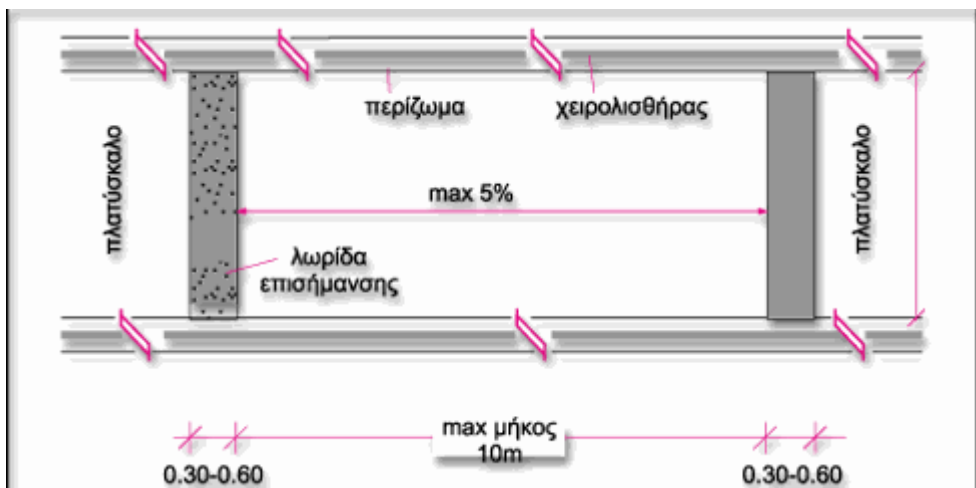

ΣΧΕΔΙΟ ΠΡΟΜΕΤΡΗΣΕΩΝ

Ράμπες ΑΜΕΑ Σχολείων ΚΑΡΠΕΡΟΥ
 α) Δημοτικό Σχολείο Καρπερού

β) Γυμνάσιο - Λύκειο Καρπερού

γ) Τουαλέτες Δασκάλων στο Δημοτικό Σχολείο Καρπερού

δ) Τουαλέτες μαθητών στο Δημοτικό Σχολείο Καρπερού

Ράμπες ΑΜΕΑ Σχολείων ΔΕΣΚΑΤΗΣ

α) 2ο Δημοτικό Σχολείο Δεσκάτης

β) ΕΠΑΛ Δεσκάτης

γ) ΛΥΚΕΙΟ Δεσκάτης

Πλατύσκαλα
Διάμετρος 1,50

ΔΕΣΚΑΤΗ 20-6-2018
Ο ΣΥΝΤΑΞΑΣ

ΚΡΙΚΟΣ ΝΙΚΟΛΑΟΣ
ΠΟΛ. ΜΗΧΑΝΙΚΟΣ Τ.Ε