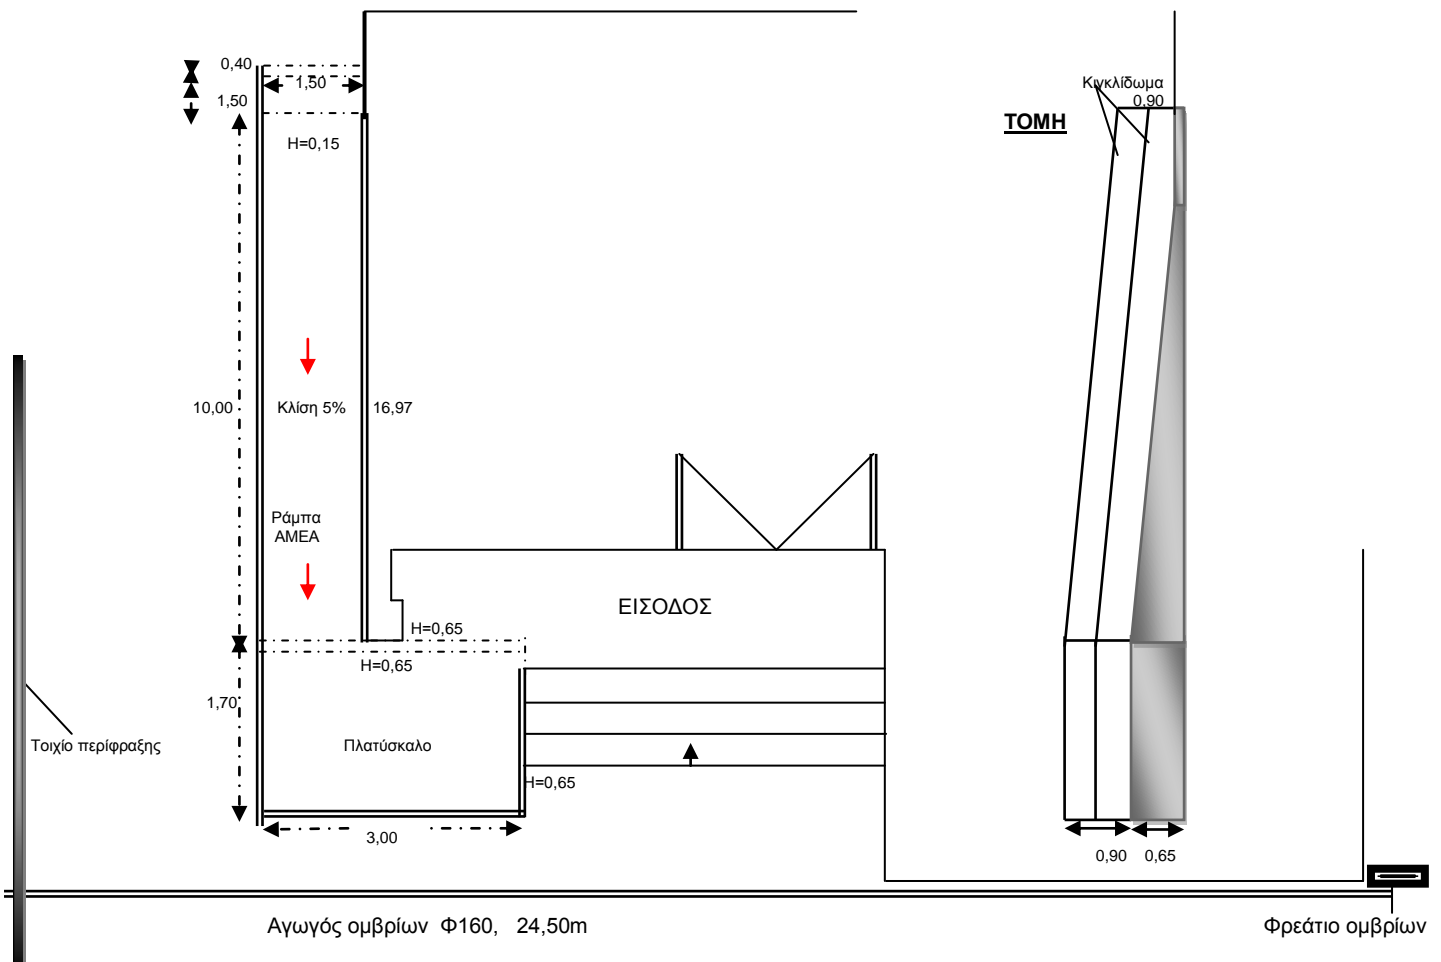

ΣΧΕΔΙΟ ΠΡΟΜΕΤΡΗΣΕΩΝ

Ράμπες ΑΜΕΑ Σχολείων ΚΑΡΠΕΡΟΥ
 α) Δημοτικό Σχολείο Καρπερού

β) Γυμνάσιο - Λύκειο Καρπερού

γ) Τουαλέτες Δασκάλων στο Δημοτικό Σχολείο Καρπερού

δ) Τουαλέτες μαθητών στο Δημοτικό Σχολείο Καρπερού

Ράμπες ΑΜΕΑ Σχολείων ΔΕΣΚΑΤΗΣ

α) 2ο Δημοτικό Σχολείο Δεσκάτης

β) ΕΠΑΛ Δεσκάτης

γ) ΛΥΚΕΙΟ Δεσκάτης

Πλατύσκαλα
Διάμετρος 1,50

ΔΕΣΚΑΤΗ 20-6-2018
Ο ΣΥΝΤΑΞΑΣ

ΚΡΙΚΟΣ ΝΙΚΟΛΑΟΣ
ΠΟΛ. ΜΗΧΑΝΙΚΟΣ Τ.Ε