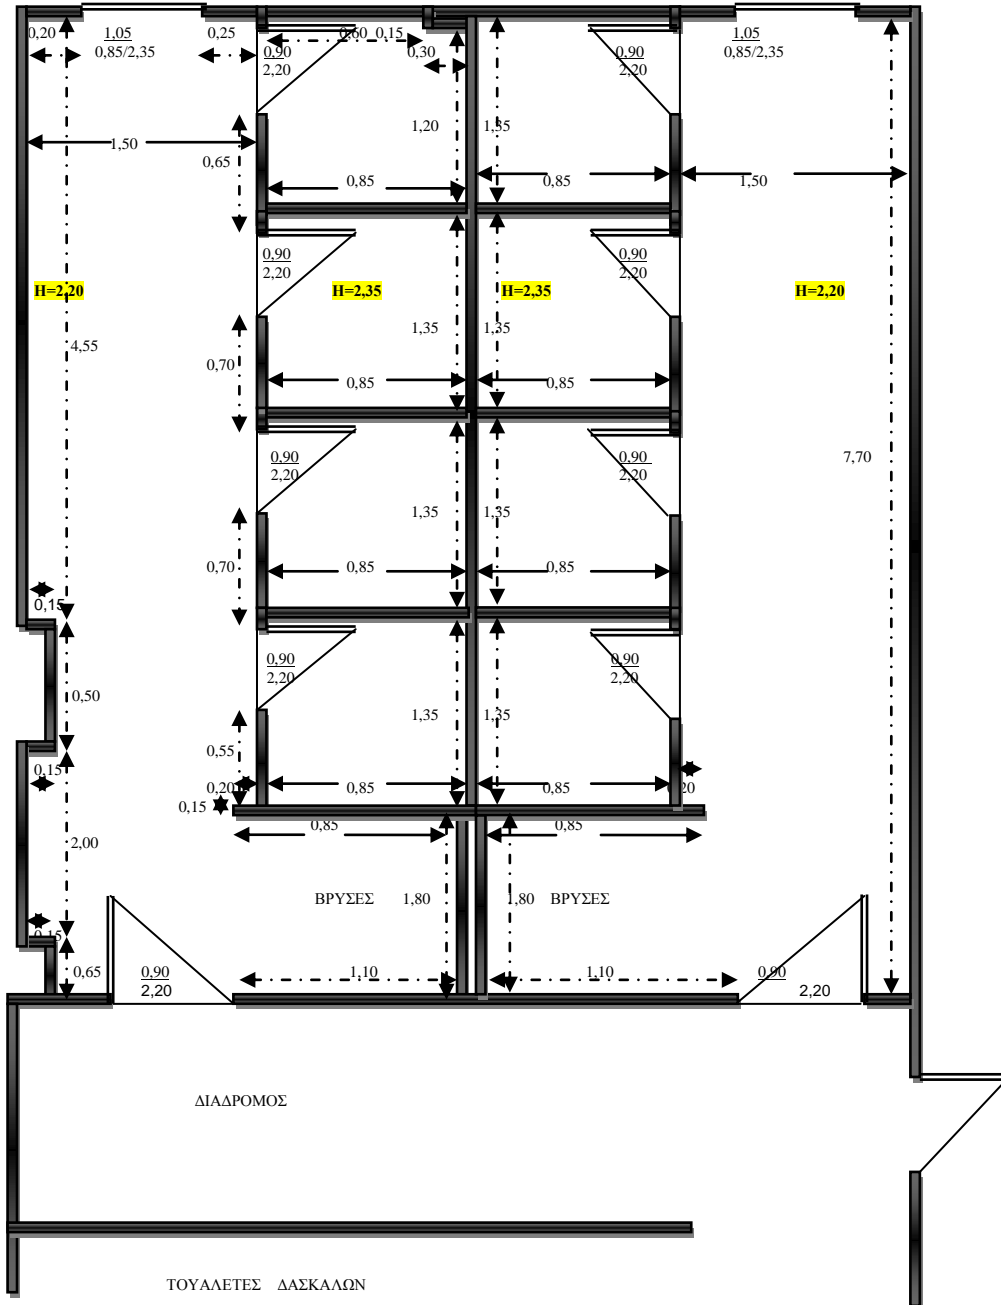

ΣΧΕΔΙΟ ΠΡΟΜΕΤΡΗΣΕΩΝ

Ράμπες ΑΜΕΑ Σχολείων ΚΑΡΠΕΡΟΥ
 α) Δημοτικό Σχολείο Καρπερού

β) Γυμνάσιο - Λύκειο Καρπερού

γ) Τουαλέτες Δασκάλων στο Δημοτικό Σχολείο Καρπερού

δ) Τουαλέτες μαθητών στο Δημοτικό Σχολείο Καρπερού

Ράμπες ΑΜΕΑ Σχολείων ΔΕΣΚΑΤΗΣ

α) 2ο Δημοτικό Σχολείο Δεσκάτης

β) ΕΠΑΛ Δεσκάτης

γ) ΛΥΚΕΙΟ Δεσκάτης

Πλατύσκαλα
Διάμετρος 1,50

ΔΕΣΚΑΤΗ 20-6-2018
Ο ΣΥΝΤΑΞΑΣ

ΚΡΙΚΟΣ ΝΙΚΟΛΑΟΣ
ΠΟΛ. ΜΗΧΑΝΙΚΟΣ Τ.Ε