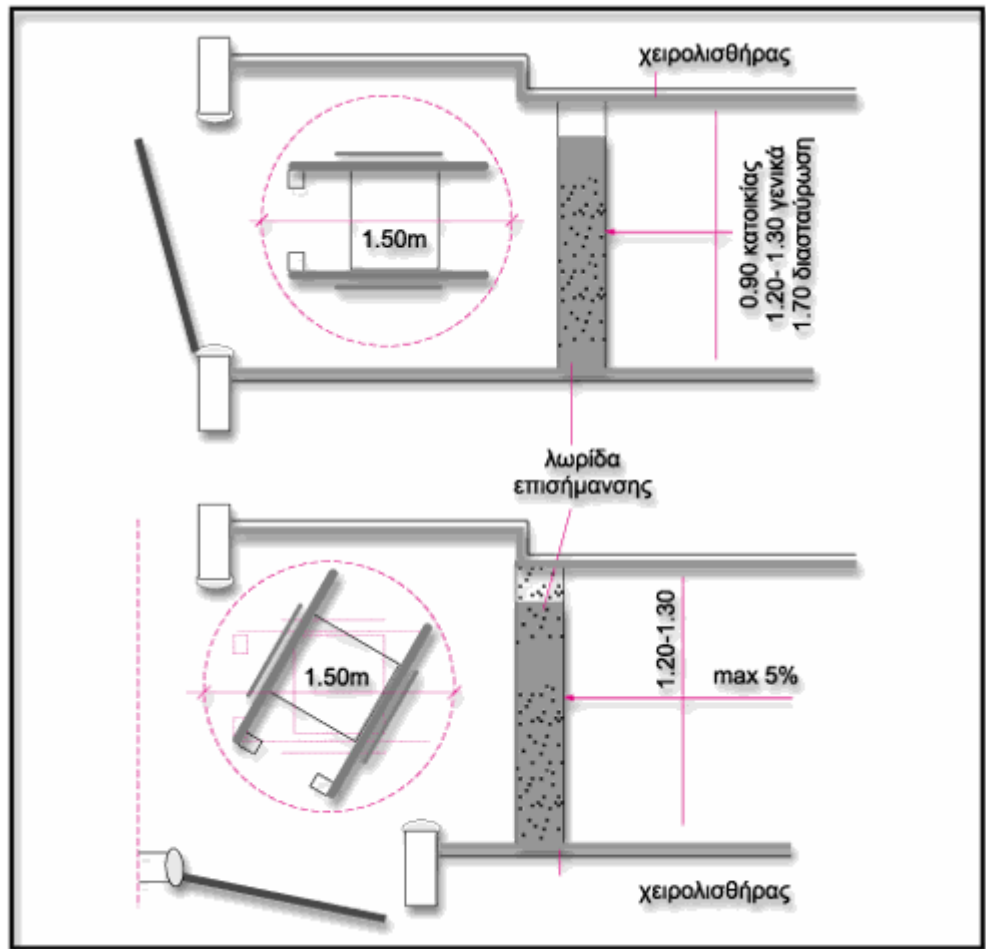

ΣΧΕΔΙΟ ΠΡΟΜΕΤΡΗΣΕΩΝ

Ράμπες ΑΜΕΑ Σχολείων ΚΑΡΠΕΡΟΥ
 α) Δημοτικό Σχολείο Καρπερού

β) Γυμνάσιο - Λύκειο Καρπερού

γ) Τουαλέτες Δασκάλων στο Δημοτικό Σχολείο Καρπερού

δ) Τουαλέτες μαθητών στο Δημοτικό Σχολείο Καρπερού

Ράμπες ΑΜΕΑ Σχολείων ΔΕΣΚΑΤΗΣ

α) 2ο Δημοτικό Σχολείο Δεσκάτης

β) ΕΠΑΛ Δεσκάτης

γ) ΛΥΚΕΙΟ Δεσκάτης

Πλατύσκαλα
Διάμετρος 1,50

ΔΕΣΚΑΤΗ 20-6-2018
Ο ΣΥΝΤΑΞΑΣ

ΚΡΙΚΟΣ ΝΙΚΟΛΑΟΣ
ΠΟΛ. ΜΗΧΑΝΙΚΟΣ Τ.Ε