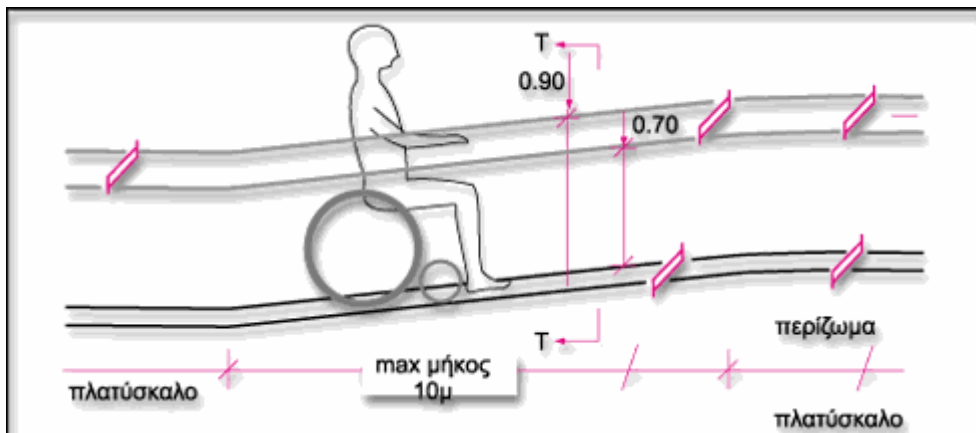

ΣΧΕΔΙΟ ΠΡΟΜΕΤΡΗΣΕΩΝ

Ράμπες ΑΜΕΑ Σχολείων ΚΑΡΠΕΡΟΥ
 α) Δημοτικό Σχολείο Καρπερού

β) Γυμνάσιο - Λύκειο Καρπερού

γ) Τουαλέτες Δασκάλων στο Δημοτικό Σχολείο Καρπερού

δ) Τουαλέτες μαθητών στο Δημοτικό Σχολείο Καρπερού

Ράμπες ΑΜΕΑ Σχολείων ΔΕΣΚΑΤΗΣ

α) 2ο Δημοτικό Σχολείο Δεσκάτης

β) ΕΠΑΛ Δεσκάτης

γ) ΛΥΚΕΙΟ Δεσκάτης

Πλατύσκαλα
Διάμετρος 1,50

ΔΕΣΚΑΤΗ 20-6-2018
Ο ΣΥΝΤΑΞΑΣ

ΚΡΙΚΟΣ ΝΙΚΟΛΑΟΣ
ΠΟΛ. ΜΗΧΑΝΙΚΟΣ Τ.Ε