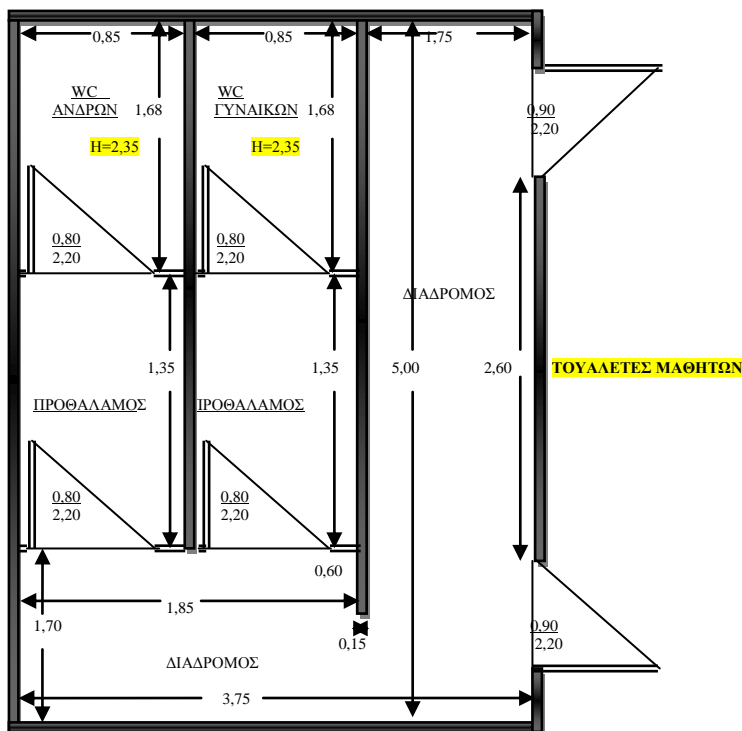

ΣΧΕΔΙΟ ΠΡΟΜΕΤΡΗΣΕΩΝ

Ράμπες ΑΜΕΑ Σχολείων ΚΑΡΠΕΡΟΥ
 α) Δημοτικό Σχολείο Καρπερού

β) Γυμνάσιο - Λύκειο Καρπερού

γ) Τουαλέτες Δασκάλων στο Δημοτικό Σχολείο Καρπερού

δ) Τουαλέτες μαθητών στο Δημοτικό Σχολείο Καρπερού

Ράμπες ΑΜΕΑ Σχολείων ΔΕΣΚΑΤΗΣ

α) 2ο Δημοτικό Σχολείο Δεσκάτης

β) ΕΠΑΛ Δεσκάτης

γ) ΛΥΚΕΙΟ Δεσκάτης

Πλατύσκαλα
Διάμετρος 1,50

ΔΕΣΚΑΤΗ 20-6-2018
Ο ΣΥΝΤΑΞΑΣ

ΚΡΙΚΟΣ ΝΙΚΟΛΑΟΣ
ΠΟΛ. ΜΗΧΑΝΙΚΟΣ Τ.Ε