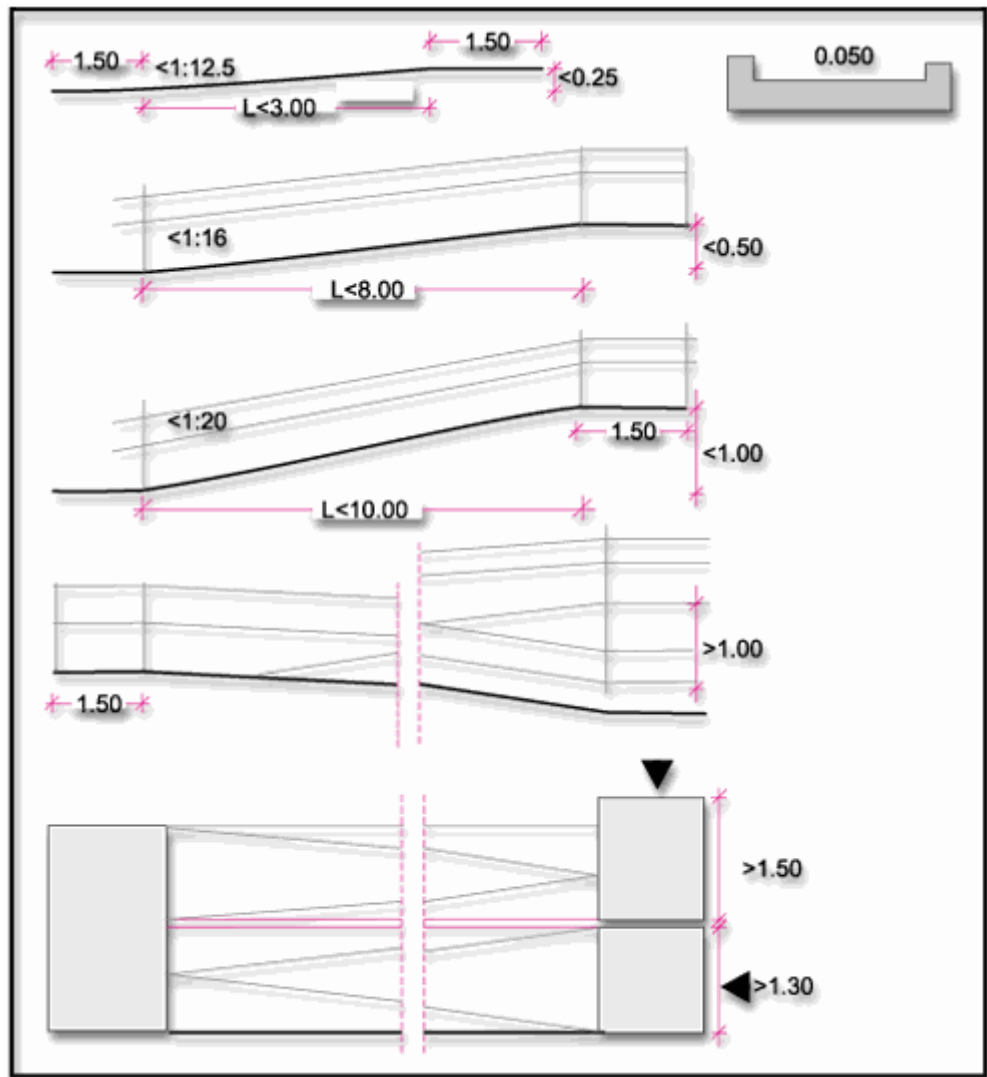

ΣΧΕΔΙΟ ΠΡΟΜΕΤΡΗΣΕΩΝ

Ράμπες ΑΜΕΑ Σχολείων ΚΑΡΠΕΡΟΥ
 α) Δημοτικό Σχολείο Καρπερού

β) Γυμνάσιο - Λύκειο Καρπερού

γ) Τουαλέτες Δασκάλων στο Δημοτικό Σχολείο Καρπερού

δ) Τουαλέτες μαθητών στο Δημοτικό Σχολείο Καρπερού

Ράμπες ΑΜΕΑ Σχολείων ΔΕΣΚΑΤΗΣ

α) 2ο Δημοτικό Σχολείο Δεσκάτης

β) ΕΠΑΛ Δεσκάτης

γ) ΛΥΚΕΙΟ Δεσκάτης

Πλατύσκαλα
Διάμετρος 1,50

ΔΕΣΚΑΤΗ 20-6-2018
Ο ΣΥΝΤΑΞΑΣ

ΚΡΙΚΟΣ ΝΙΚΟΛΑΟΣ
ΠΟΛ. ΜΗΧΑΝΙΚΟΣ Τ.Ε