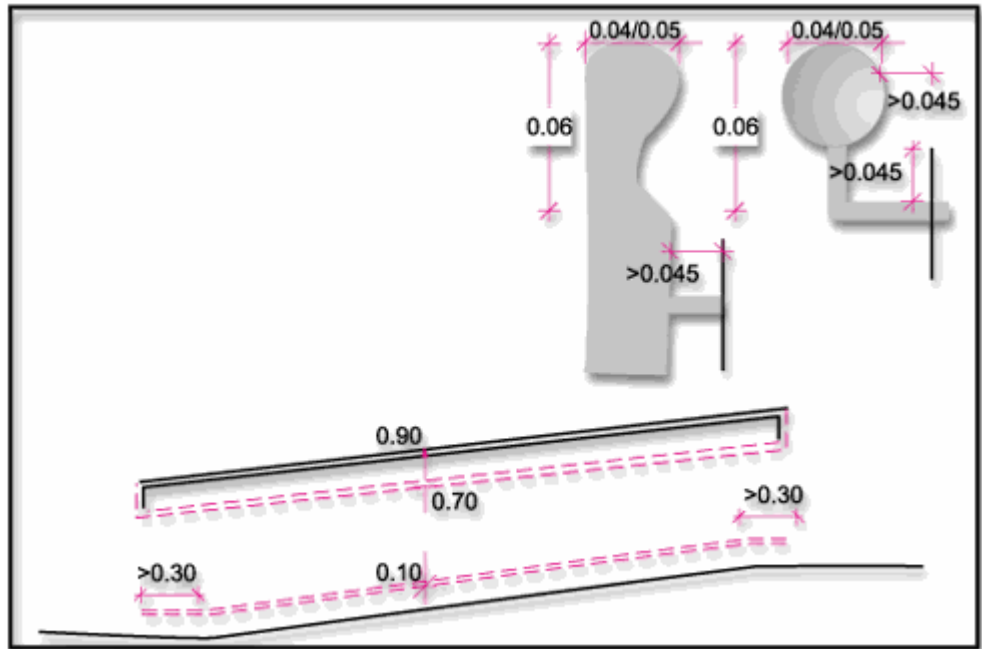

ΣΧΕΔΙΟ ΠΡΟΜΕΤΡΗΣΕΩΝ

Ράμπες ΑΜΕΑ Σχολείων ΚΑΡΠΕΡΟΥ
 α) Δημοτικό Σχολείο Καρπερού

β) Γυμνάσιο - Λύκειο Καρπερού

γ) Τουαλέτες Δασκάλων στο Δημοτικό Σχολείο Καρπερού

δ) Τουαλέτες μαθητών στο Δημοτικό Σχολείο Καρπερού

Ράμπες ΑΜΕΑ Σχολείων ΔΕΣΚΑΤΗΣ

α) 2ο Δημοτικό Σχολείο Δεσκάτης

β) ΕΠΑΛ Δεσκάτης

γ) ΛΥΚΕΙΟ Δεσκάτης

Πλατύσκαλα
Διάμετρος 1,50

ΔΕΣΚΑΤΗ 20-6-2018
Ο ΣΥΝΤΑΞΑΣ

ΚΡΙΚΟΣ ΝΙΚΟΛΑΟΣ
ΠΟΛ. ΜΗΧΑΝΙΚΟΣ Τ.Ε